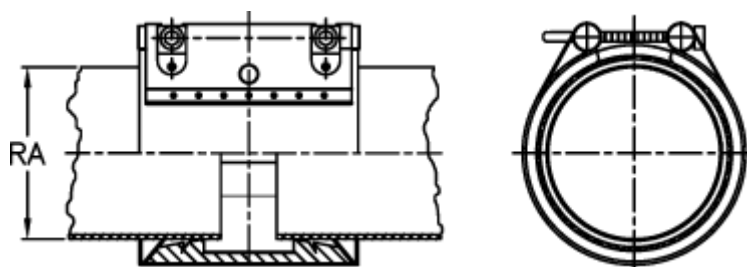

Varenummer: 025748100186
Beskrivelse: Norma Connect rørkobling
GRIP E W2 Ø=186,0 EPDM, 10 bar

Mål

Note = Kontakt os for yderligere informationer.

RA = 186